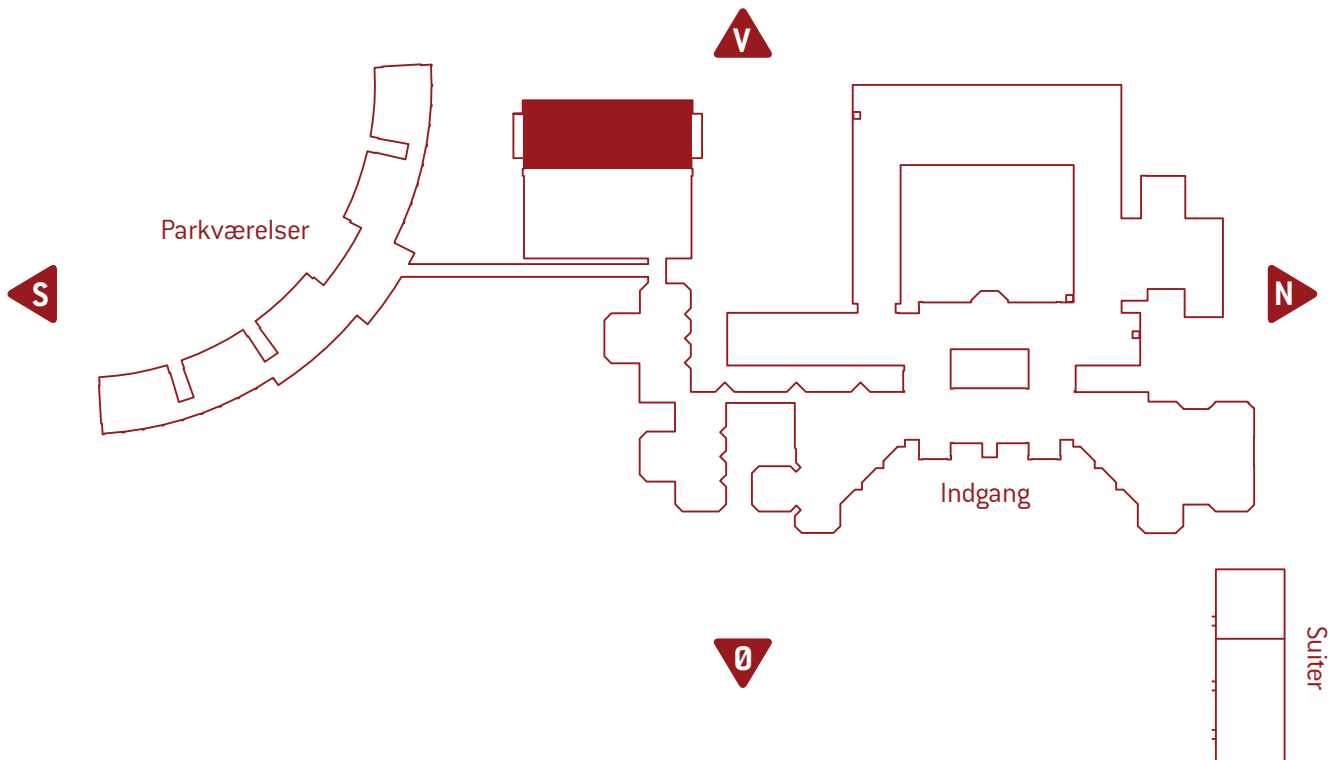

VEST 416m²

Skoleborde 160

Cabaret 168

Biograf 400

Runde borde 224

Sildeben 180

Øer á 6 168

RUNGSTEDGAARD