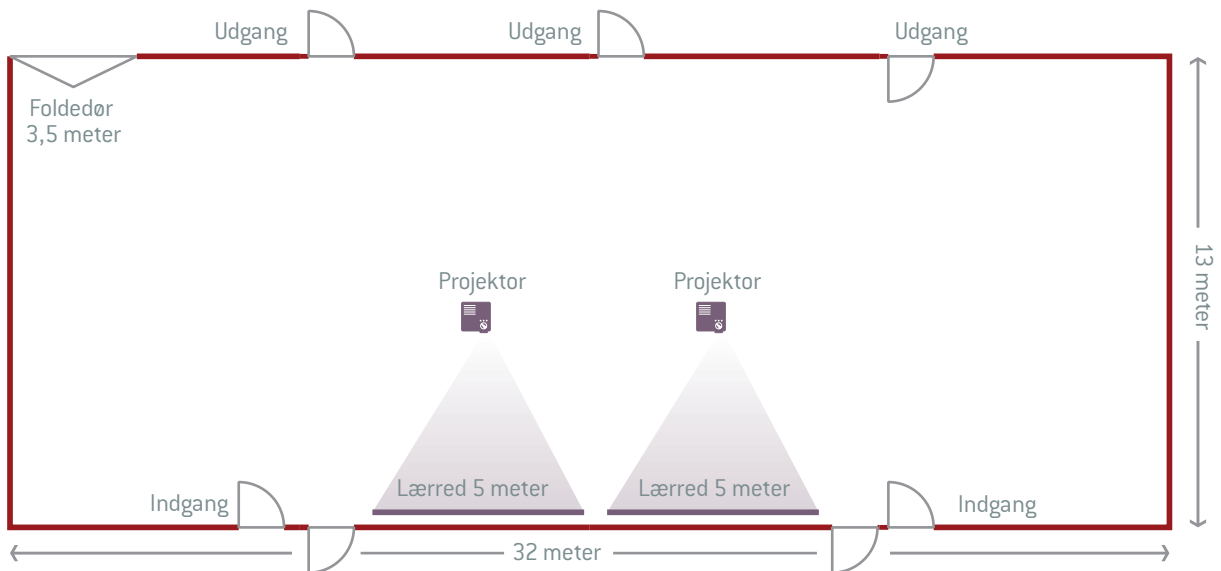

VEST 416m²

Skoleborde 160

Cabaret 168

Biograf 400

Runde borde 224

Sildeben 180

Øer á 6 168

RUNGSTEDGAARD