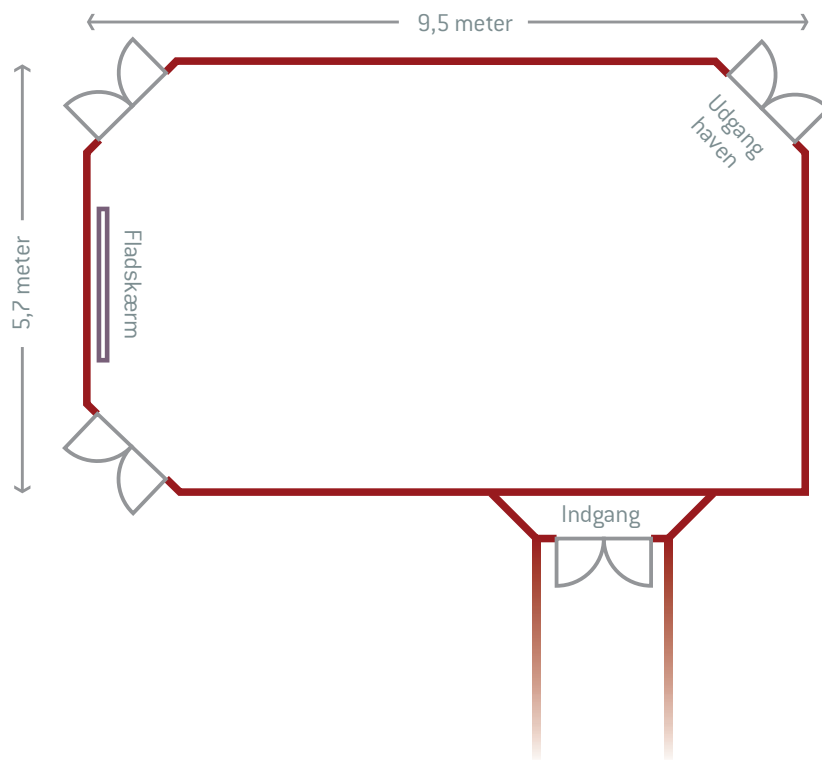

UDSIGTEN 54m²

Svaner

15

RUNGSTEDGAARD

Det' måden vi gør det på